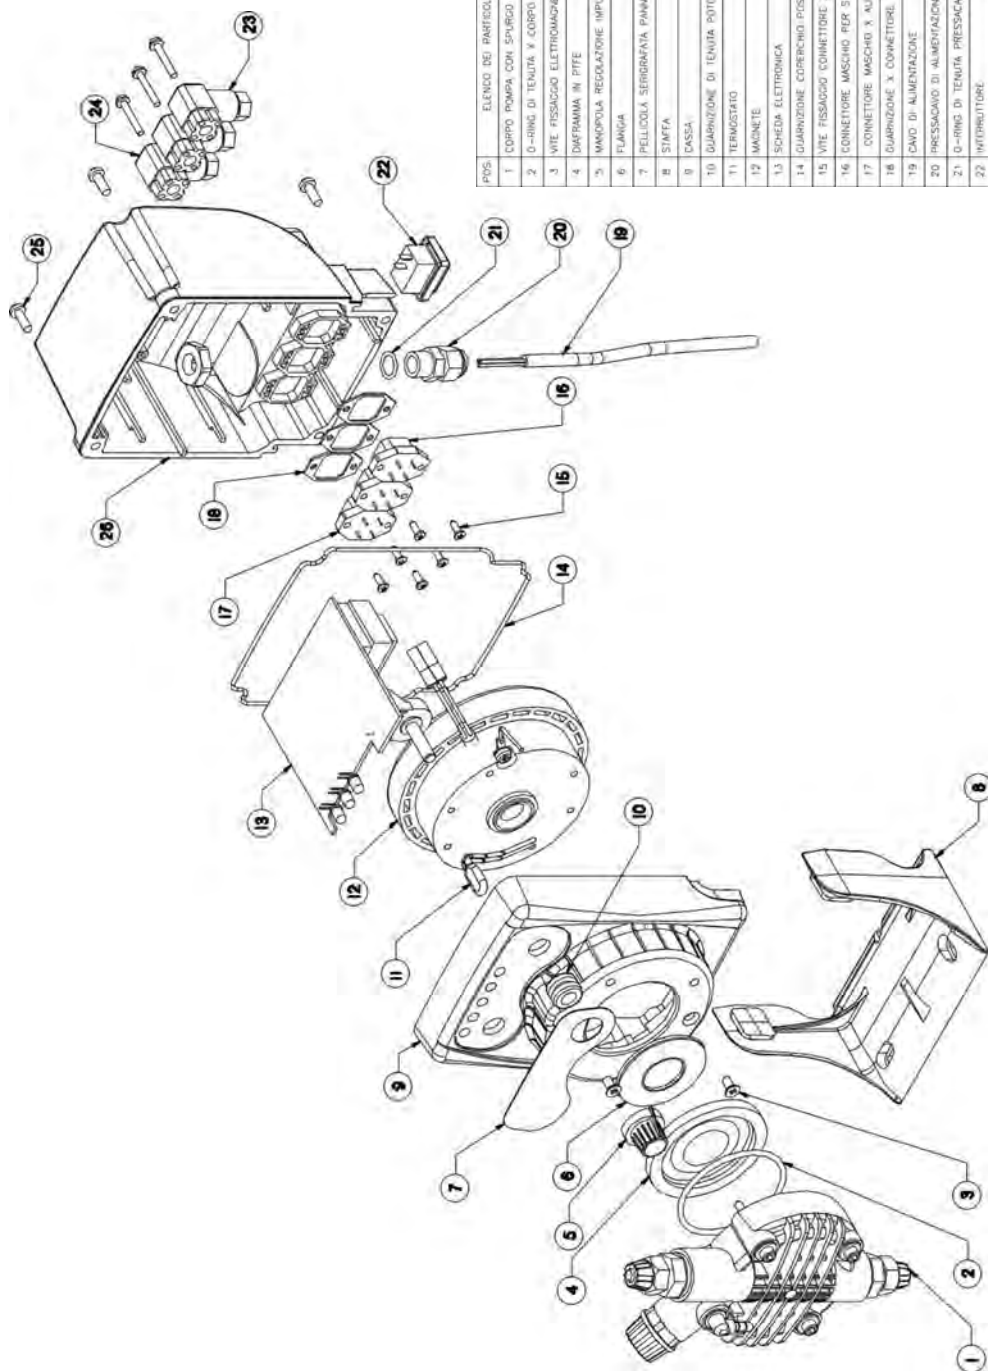

VISTE ESPLOSE
EXPLODED VIEWS
VUES ECLATEES
MUESTRA DE LAS PARTES
VISTA EXPLODIDA

Serie PKX Series

POS.	ELENCO DEI PARTICOLARI	SPARE PARTS LIST
1	CORPO POMPA CON SPUGNO MANUALE	PUMP HEAD
2	O-RING DI TENUTA Y CORPO POMPA	PUMP HEAD O-RING
3	VITE FISSAGGIO ELETTROMAGNETE MAX8	MAX8 ELECTROMAGNET SCREW
4	DIAPHRAGMA IN PTFE	PTFE DIAPHRAGM
5	MANOPOLA REGOLAZIONE IMPULSI	PULSES ADJUSTING KNOB
6	FLANGIA	FLANGE
7	PELICOLA SERRAFANIA PANNELLO COMANDI/CONTROL PANEL, SERIODRAPHY FILM	BRACKET
8	STAMPA	PC BOARD
9	CASSA	POTENTIOMETER GASKET
10	QUADRANTE DI TENUTA POTENZIOMETRO	THERMOSTAT
11	TERMOSTATO	ELECTROMAGNET
12	IMMAGINE	PC BOARD
13	SCHEDE ELETTRONICA	BACK COVER GASKET
14	GUARNIZIONE COPRENCHIO POSTERIORE	2.9x3.5 CONNECTOR SCREW
15	VITE FISSAGGIO CONNETTORE 2.9x3.5	2.9x3.5 CONNECTOR (MALE)
16	CONNETTORE MASCHIO PER SERVIZI	POWER SUPPLY CONNECTOR (MALE)
17	CONNETTORE MASCHIO X ALIMENTAZIONE	CONNECTOR GASKET
18	QUADRANTE X CONNETTORE	POWER CABLE
19	CAVO DI ALIMENTAZIONE	CABLE CLAMP
20	PRESSACAVO DI ALIMENTAZIONE	CABLE CLAMP O-RING
21	O-RING DI TENUTA PRESSACAVO	SWITCH
22	INTERRUTTORE	OUTPUT CONNECTOR (FEMALE)
23	CONNETTORE FEMMINA X SERVIZI	POWER SUPPLY CONNECTOR (FEMALE)
24	CONNETTORE FEMMINA X ALIMENTAZIONE	BACK COVER SCREW
25	VITE DI FISSAGGIO COPRENCHIO POSTERIORE	BACK COVER
26	COPRENCHIO	

VALVOLE - VALVES

Valvole di iniezione complete di raccordo

Complete injection valves

VALVOLA INIEZIONE STD. fino a 20 l/h
STD. INJECTION VALVE up to 20 l/h

VALVOLA INIEZIONE 90° fino a 20 l/h
90° INJECTION VALVE up to 20 l/h

VALVOLA INIEZ. A SFERA fino a 20 l/h
BALL INJECTION VALVE up to 20 l/h

Valvole a labbro - Lip valves

VALVOLA A LABBRO 20 l/h
20 l/h LIP VALVE

Valvole speciali - Special valves

VALVOLA A SFERA GRAVITÀ 20l/h
20l/h GRAVITY BALL CHECK VALVE