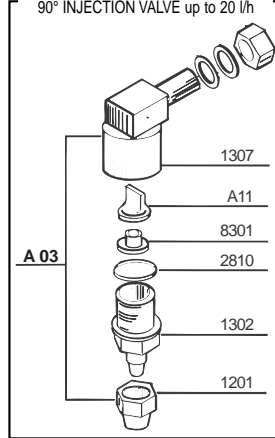

VALVOLE - VALVES

Valvole di iniezione complete di raccordo

Complete injection valves