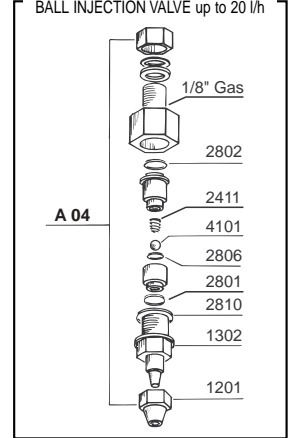

VALVOLA INIEZ. A SFERA fino a 20 l/h
BALL INJECTION VALVE up to 20 l/h