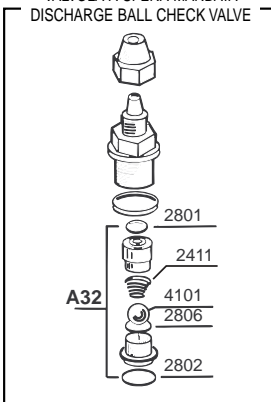

VALVOLA A SFERA MANDATA
DISCHARGE BALL CHECK VALVE