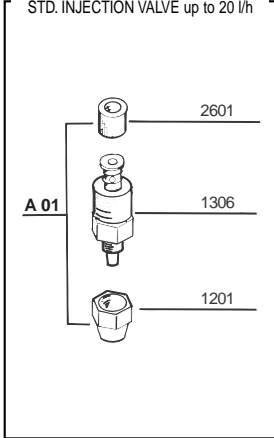

VALVOLE - VALVES

Valvole di iniezione complete di raccordo

Complete injection valves