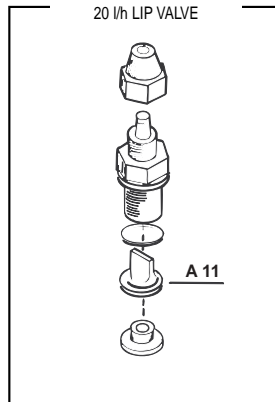

Valvole a labbro - Lip valves

VALVOLA A LABBRO 20 l/h
20 l/h LIP VALVE