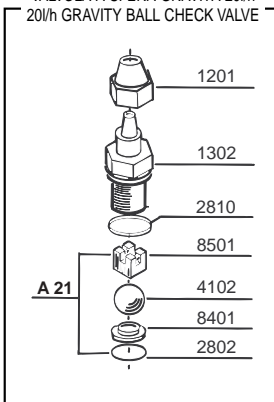

Valvole speciali - Special valves

VALVOLA A SFERA GRAVITÀ 20l/h
20l/h GRAVITY BALL CHECK VALVE