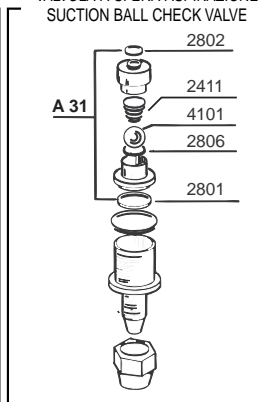

VALVOLA A SFERA ASPIRAZIONE
SUCTION BALL CHECK VALVE